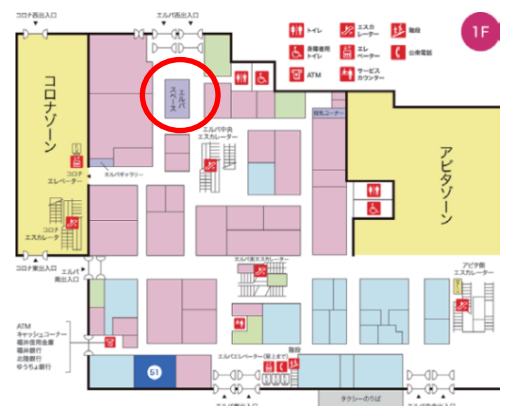

### トイレ? いっトイレ!! ぼくらのお水と地球のみらい

トイレ? いっトイレ!!

作る

大人にも子供にも大好評!! LIXILのモザイクタイルを使い自分だけの世界に一つしかないコースターを作りませんか??

### 100名様限定!! モザイクタイルコースターづくり

人気キャラクターのコースターも作れます!!

聴く 【ぼくらのお水と地球のみらい】公演

開催時間

① 11:00~

② 14:00~

③ 16:00~

お水の大切さを、私たちと一緒に考えてみませんか?  
お風呂、トイレ、キッチン...  
毎日どのくらいのお水を使っているのでしょうか??

公演は午前の部1回、午後の部2回の開催となります。  
お子様と一緒に是非ご参加ください!!

所要時間15分

会場地図

〒910-0802

福井県福井市大和田2丁目1212番地ラブリーパートナーエルパ 1F